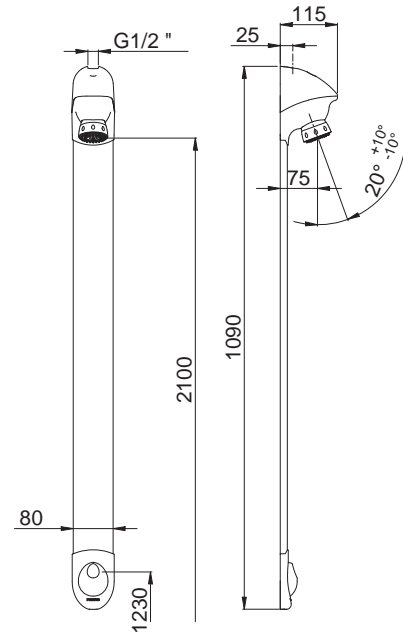

Гамма: Душевая панель для предварительно смешанной воды
Арт.: 27400 - Душевая панель PRESTO DL 400 SE®

> Давление :

- от 1 до 5 бар

> Расход воды :

- 6 л/мин. при 3-х Бар, встроенный регулятор расхода воды
- Система против гидравлического удара
- Настраиваемая душевая головка, легко очищается от известкового налета

> Время подачи воды:

- 30 сек. (± 5 сек.)

> Подводка :

- Резьба G 1/2" (15x21), прямой сливной клапан
- Для предварительно смешанной воды

> Материал и цвет изделия :

- Корпус из алюминиевого профиля (Aluminium-Magnésium-Silicium 6060)

> Термическое сопротивление :

- Выдерживает термическую обработку до 75°C в течение 30 мин.

> Безопасность :

- Антиблокировочная система S® предотвращает непрерывный поток в случае, когда кнопка подачи воды удерживается нажатой.